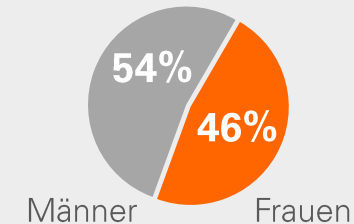

Geschlecht