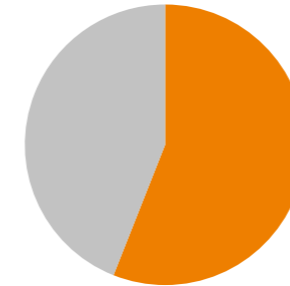

... ist flächendeckend überregional.

ZEITmagazin

Leserschaftsdaten

ZEITmagazin Leser
1,36 Mio.
Menschen lesen jede
Woche das ZEITmagazin.

**Gesellschaftlich-
wirtschaftlicher Status**
0,77 Mio.
ZEITmagazin Leser
gehören zur Stufe 1-2.

Ø Alter

Geschlecht

56 % Männer
44 % Frauen

Ø HHNE

Abitur/Studium

74 %
Abitur/Studium

ZIELGRUPPEN, TYPOLOGIEN

Quelle: AWA 2021 Gesamtbevölkerung ab 14 Jahren,

ZEITmagazin

Preise 2021

ALLEINPLATZIERTE ANZEIGEN

Format	Anschnitt in mm (B x H)	Satzspiegel in mm (B x H)	Preis
1 Doppelseite	430 x 289	400 x 262	64.600,- €
1. Doppelseite im Heft	430 x 289	400 x 262	68.850,- €
2. Doppelseite im Heft	430 x 289	400 x 262	65.700,- €
2 1/1 Seite	215 x 289	191 x 262	34.200,- €
1/1 Seite: U2/U3 /U4	215 x 289	191 x 262	41.750,- €
1/1 Seite: 1. rechte Seite	215 x 289	191 x 262	41.750,- €
1/1 Seite: 1. linke Seite	215 x 289	191 x 262	41.750,- €
1/1 Seite: 2. rechte Seite	215 x 289	191 x 262	37.650,- €
3 1/2 Seite hoch	105 x 289	96 x 262	20.600,- €
4 1/3 Seite quer	215 x 95	191 x 88	15.000,- €
1/3 Seite hoch	68 x 289	56 x 262	15.000,- €
5 Eckfeld	108 x 145	86 x 127	11.600,- €