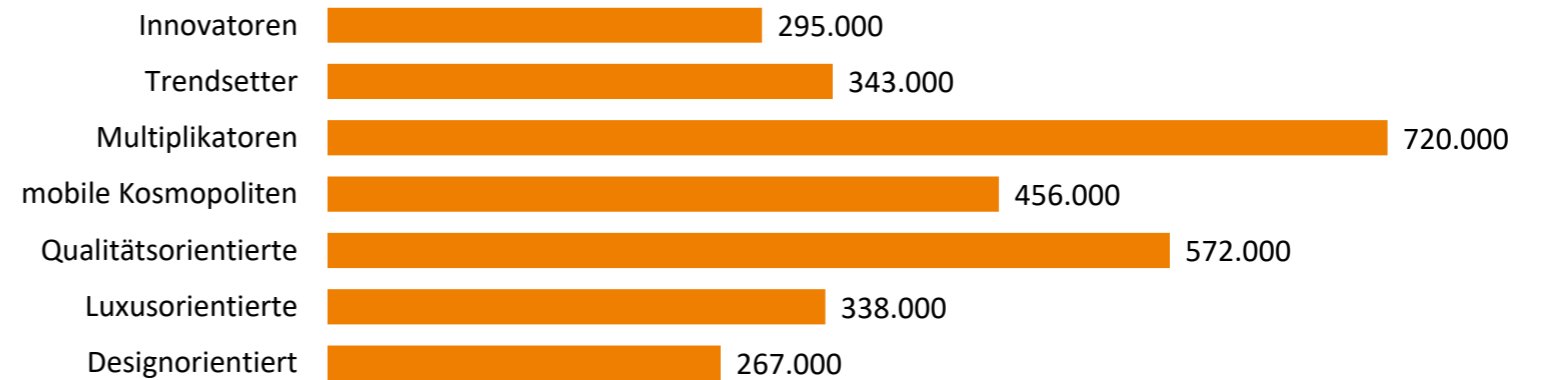

Ø Alter

Geschlecht

56 % Männer
44 % Frauen

Ø HHNE

Abitur/Studium

74 %
Abitur/Studium

ZIELGRUPPEN, TYPOLOGIEN

Quelle: AWA 2021 Gesamtbevölkerung ab 14 Jahren,

ZEITmagazin

Preise 2021

ALLEINPLATZIERTE ANZEIGEN

Format	Anschnitt in mm (B x H)	Satzspiegel in mm (B x H)	Preis
1 Doppelseite	430 x 289	400 x 262	64.600,- €
1. Doppelseite im Heft	430 x 289	400 x 262	68.850,- €
2. Doppelseite im Heft	430 x 289	400 x 262	65.700,- €
2 1/1 Seite	215 x 289	191 x 262	34.200,- €
1/1 Seite: U2/U3 /U4	215 x 289	191 x 262	41.750,- €
1/1 Seite: 1. rechte Seite	215 x 289	191 x 262	41.750,- €
1/1 Seite: 1. linke Seite	215 x 289	191 x 262	41.750,- €
1/1 Seite: 2. rechte Seite	215 x 289	191 x 262	37.650,- €
3 1/2 Seite hoch	105 x 289	96 x 262	20.600,- €
4 1/3 Seite quer	215 x 95	191 x 88	15.000,- €
1/3 Seite hoch	68 x 289	56 x 262	15.000,- €
5 Eckfeld	108 x 145	86 x 127	11.600,- €