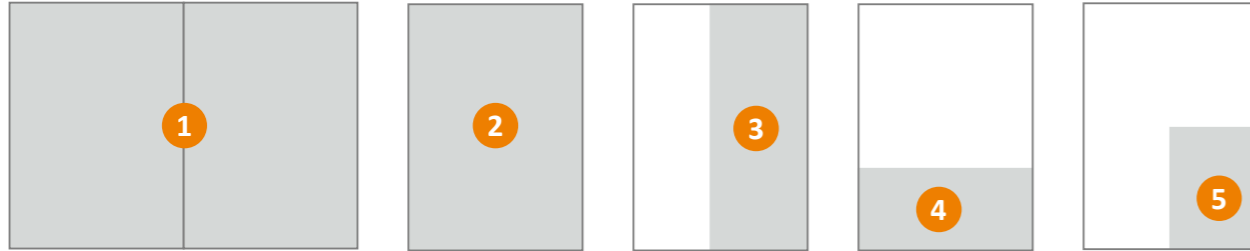

Ø Alter

Geschlecht

56 % Männer
44 % Frauen

Ø HHNE

Abitur/Studium

74 %
Abitur/Studium

ZIELGRUPPEN, TYPOLOGIEN

Quelle: AWA 2021 Gesamtbevölkerung ab 14 Jahren,

ZEITmagazin

Preise 2021

ALLEINPLATZIERTE ANZEIGEN

Format	Anschnitt in mm (B x H)	Satzspiegel in mm (B x H)	Preis
1 Doppelseite	430 x 289	400 x 262	64.600,- €
1. Doppelseite im Heft	430 x 289	400 x 262	68.850,- €
2. Doppelseite im Heft	430 x 289	400 x 262	65.700,- €
2 1/1 Seite	215 x 289	191 x 262	34.200,- €
1/1 Seite: U2/U3 /U4	215 x 289	191 x 262	41.750,- €
1/1 Seite: 1. rechte Seite	215 x 289	191 x 262	41.750,- €
1/1 Seite: 1. linke Seite	215 x 289	191 x 262	41.750,- €
1/1 Seite: 2. rechte Seite	215 x 289	191 x 262	37.650,- €
3 1/2 Seite hoch	105 x 289	96 x 262	20.600,- €
4 1/3 Seite quer	215 x 95	191 x 88	15.000,- €
1/3 Seite hoch	68 x 289	56 x 262	15.000,- €
5 Eckfeld	108 x 145	86 x 127	11.600,- €