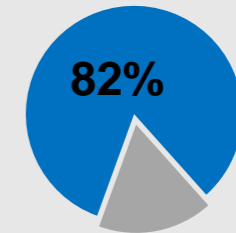

Quelle: * AWA 2019 ** Universum Student Survey 2019

ZEIT CAMPUS

Leserschaftsdaten

ZEIT CAMPUS-Leser

444.000

Abiturienten, Studenten, Absolventen und Berufseinsteiger lesen ZEIT CAMPUS

Gesellschaftlich-wirtschaftlicher Status

176.000

ZEIT CAMPUS-Leser gehören zur Stufe 1-2

Geschlecht

Abitur/ Studium

Zielgruppen, Typologien

Interessen

Fast zwei Drittel der ZEIT CAMPUS Leser haben ein sehr breites bzw. breites Interessenspektrum

Qualitätsbewusstsein