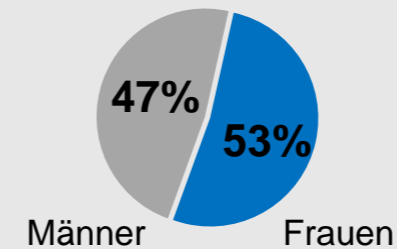

Quelle: * AWA 2019 ** Universum Student Survey 2019

ZEIT CAMPUS

Leserschaftsdaten

ZEIT CAMPUS-Leser

444.000

Abiturienten, Studenten, Absolventen und Berufseinsteiger lesen ZEIT CAMPUS

Gesellschaftlich-wirtschaftlicher Status

176.000

ZEIT CAMPUS-Leser gehören zur Stufe 1-2

Geschlecht

Abitur/ Studium

Zielgruppen, Typologien

Interessen

Fast zwei Drittel der ZEIT CAMPUS Leser haben ein sehr breites bzw. breites Interessenspektrum

Qualitätsbewusstsein

Weit mehr als drei Viertel der ZEIT CAMPUS Leser sind bereit, für gute Qualität mehr zu zahlen

Quelle: AWA 2019 Gesamtbevölkerung ab 14 Jahren,

ZEIT CAMPUS

Themen und Termine 2020

Nr.	Themen im Ressort Leben	ET	Anzeigenschluss	DU-Schluss
1/20	Wünschen und Schenken	03.12.2019	30.10.2019	07.11.2019
2/20	Mode & Lifestyle	11.02.2020	10.01.2020	16.01.2020
3/20	Urban Mobility	07.04.2020	06.03.2020	12.03.2020
4/20	Musik, Sommer, Festivals	02.06.2020	28.04.2020	05.05.2020
5/20	Digitalisierung	04.08.2020	03.07.2020	09.07.2020
6/20	Mode & Lifestyle	06.10.2020	04.09.2020	10.09.2020
1/21	Künstliche Intelligenz	01.12.2020	30.10.2020	05.11.2020