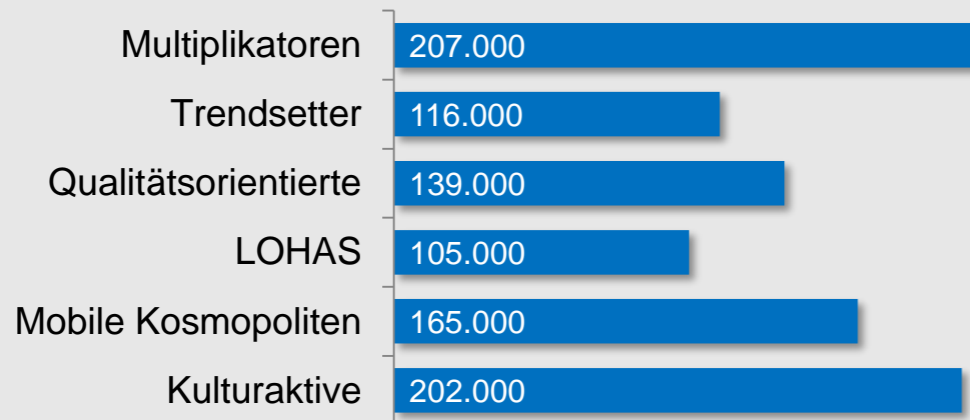

176.000

ZEIT CAMPUS-Leser gehören zur Stufe 1-2

Geschlecht

Abitur/ Studium

Zielgruppen, Typologien

Interessen

Fast zwei Drittel der ZEIT CAMPUS Leser haben ein sehr breites bzw. breites Interessenspektrum

Qualitätsbewusstsein

Weit mehr als drei Viertel der ZEIT CAMPUS Leser sind bereit, für gute Qualität mehr zu zahlen

Quelle: AWA 2019 Gesamtbevölkerung ab 14 Jahren,

ZEIT CAMPUS

Themen und Termine 2020

Nr.	Themen im Ressort Leben	ET	Anzeigenschluss	DU-Schluss
1/20	Wünschen und Schenken	03.12.2019	30.10.2019	07.11.2019
2/20	Mode & Lifestyle	11.02.2020	10.01.2020	16.01.2020
3/20	Urban Mobility	07.04.2020	06.03.2020	12.03.2020
4/20	Musik, Sommer, Festivals	02.06.2020	28.04.2020	05.05.2020
5/20	Digitalisierung	04.08.2020	03.07.2020	09.07.2020
6/20	Mode & Lifestyle	06.10.2020	04.09.2020	10.09.2020
1/21	Künstliche Intelligenz	01.12.2020	30.10.2020	05.11.2020