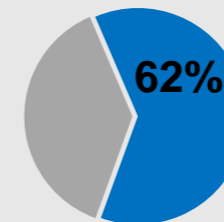

176.000

ZEIT CAMPUS-Leser gehören zur Stufe 1-2

Geschlecht

Abitur/ Studium

Zielgruppen, Typologien

Interessen

Fast zwei Drittel der ZEIT CAMPUS Leser haben ein sehr breites bzw. breites Interessenspektrum

Qualitätsbewusstsein

Weit mehr als drei Viertel der ZEIT CAMPUS Leser sind bereit, für gute Qualität mehr zu zahlen

Quelle: AWA 2019 Gesamtbevölkerung ab 14 Jahren,

ZEIT CAMPUS

Themen und Termine 2020

Nr.	Themen im Ressort Leben	ET	Anzeigenschluss	DU-Schluss
1/20	Wünschen und Schenken	03.12.2019	30.10.2019	07.11.2019
2/20	Mode & Lifestyle	11.02.2020	10.01.2020	16.01.2020
3/20	Urban Mobility	07.04.2020	06.03.2020	12.03.2020
4/20	Musik, Sommer, Festivals	02.06.2020	28.04.2020	05.05.2020
5/20	Digitalisierung	04.08.2020	03.07.2020	09.07.2020
6/20	Mode & Lifestyle	06.10.2020	04.09.2020	10.09.2020
1/21	Künstliche Intelligenz	01.12.2020	30.10.2020	05.11.2020