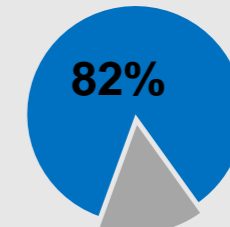

176.000

ZEIT CAMPUS-Leser gehören zur Stufe 1-2

Geschlecht

Abitur/ Studium

Zielgruppen, Typologien

Interessen

Fast zwei Drittel der ZEIT CAMPUS Leser haben ein sehr breites bzw. breites Interessenspektrum

Qualitätsbewusstsein

Weit mehr als drei Viertel der ZEIT CAMPUS Leser sind bereit, für gute Qualität mehr zu zahlen

Quelle: AWA 2019 Gesamtbevölkerung ab 14 Jahren,

ZEIT CAMPUS

Themen und Termine 2020

Nr.	Themen im Ressort Leben	ET	Anzeigenschluss	DU-Schluss
1/20	Wünschen und Schenken	03.12.2019	30.10.2019	07.11.2019
2/20	Mode & Lifestyle	11.02.2020	10.01.2020	16.01.2020
3/20	Urban Mobility	07.04.2020	06.03.2020	12.03.2020
4/20	Musik, Sommer, Festivals	02.06.2020	28.04.2020	05.05.2020
5/20	Digitalisierung	04.08.2020	03.07.2020	09.07.2020
6/20	Mode & Lifestyle	06.10.2020	04.09.2020	10.09.2020
1/21	Künstliche Intelligenz	01.12.2020	30.10.2020	05.11.2020